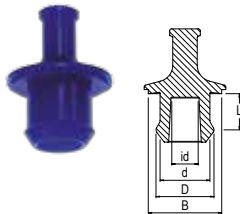

BHL P27X2,0 D

Item No.	Aantal per doos	B, mm	S, mm	t, mm	Hang System
BH P40X2,0 P	1000	33,7		2,0	Hang Systeem zwaar BH
BHL P27X2,0 D	1000	26,2	1,7	2,0	Hang Systeem licht BHL

- » Speciale inserts voor aluminium profielen

HOLLE METRISCHE CILINDRISCHE PULL PLUGGEN (nieuwe maten)

Item No.	Aantal per doos	D, mm	L, mm	d, mm	Kleur
GDM 46X60 H	10	46	60	39,8	

» Voor meer informatie en maten, zie HangOn Catalogus #11, pagina 117

BUIS PLUGGEN (nieuwe matens)

Item No.	Aantal per doos	D, mm	H, mm	Kleur
GBH 30X10	100	32	10	
GBH 55X10	50	57	10	
GBH 65X10	25	67	10	
GBH 75X10	25	77	10	
GBH 85X10	20	87	10	
GBH 90X10	20	92	10	
GBH 95X10	20	97	10	
GBH 100X15	10	102	15	
GBH 110X15	10	112	15	

» Voor meer informatie en maten, zie HangOn Catalogus #11, pagina 117

FLENS PLUGGEN (nieuwe matens)

Item No.	Aantal per doos	B, mm	D, mm	d, mm	id, mm	L, mm	Kleur
GKW 08X20	500	20	7,4	6,8	2,3	5,3	
GKW 08X25	500	25	7,4	6,8	2,3	5,3	