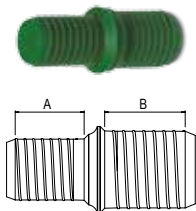

HOLLE METRISCHE CILINDRISCHE PULL PLUGGEN (nieuwe maten)

Item No.	Aantal per doos	D, mm	L, mm	d, mm	Kleur
GDM 46X60 H	10	46	60	39,8	

» Voor meer informatie en maten, zie HangOn Catalogus #11, pagina 117

BUIS PLUGGEN (nieuwe matens)

Item No.	Aantal per doos	D, mm	H, mm	Kleur
GBH 30X10	100	32	10	
GBH 55X10	50	57	10	
GBH 65X10	25	67	10	
GBH 75X10	25	77	10	
GBH 85X10	20	87	10	
GBH 90X10	20	92	10	
GBH 95X10	20	97	10	
GBH 100X15	10	102	15	
GBH 110X15	10	112	15	

» Voor meer informatie en maten, zie HangOn Catalogus #11, pagina 117

FLENS PLUGGEN (nieuwe matens)

Item No.	Aantal per doos	B, mm	D, mm	d, mm	id, mm	L, mm	Kleur
GKW 08X20	500	20	7,4	6,8	2,3	5,3	
GKW 08X25	500	25	7,4	6,8	2,3	5,3	

» Voor meer informatie en maten, zie HangOn Catalogus #11, pagina 120

METRISCHE DRAAD PLUGGEN (nieuwe maten)

Item No.	Aantal per doos	Past op	A, mm	B, mm	Kleur
GTM 0810	1000	M8/M10	10	12	

» Voor meer informatie en maten, zie HangOn Catalogus #11, pagina 121