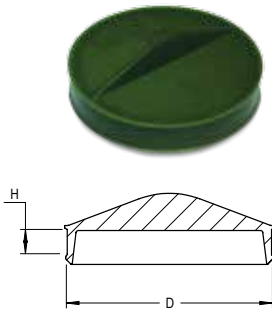

BUIS PLUGGEN (nieuwe matens)

Item No.	Aantal per doos	D, mm	H, mm	Kleur
GBH 30X10	100	32	10	
GBH 55X10	50	57	10	
GBH 65X10	25	67	10	
GBH 75X10	25	77	10	
GBH 85X10	20	87	10	
GBH 90X10	20	92	10	
GBH 95X10	20	97	10	
GBH 100X15	10	102	15	
GBH 110X15	10	112	15	

» Voor meer informatie en maten, zie HangOn Catalogus #11, pagina 117