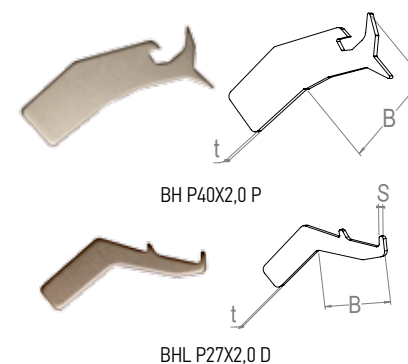

- » Snel, 2x zo snel opsteken en verwijderen als een standaard GA kap
- » Kostenefficiënt
- » Kap met ontluuchting, waardoor ze er in de oven niet afspringen door overdruk

GA

GAQ

PIJL INSERTS BH/BHL

BH P40X2,0 P

BHL P27X2,0 D

Item No.	Aantal per doos	B, mm	S, mm	t, mm	Hang System
BH P40X2,0 P	1000	33,7		2,0	Hang Systeem zwaar BH
BHL P27X2,0 D	1000	26,2	1,7	2,0	Hang Systeem licht BHL

- » Speciale inserts voor aluminium profielen

HOLLE METRISCHE CILINDRISCHE PULL PLUGGEN (nieuwe maten)

Item No.	Aantal per doos	D, mm	L, mm	d, mm	Kleur
GDM 46X60 H	10	46	60	39,8	

» Voor meer informatie en maten, zie HangOn Catalogus #11, pagina 117